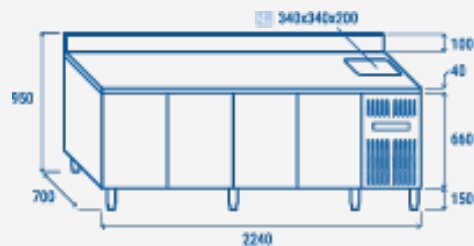

ΔΙΑΣΤΑΣΕΙΣ ΠΡΟΪΟΝΤΟΣ

COOL HEAD EUROPE

We make the world a cooler place

www.coolheadeurope.com